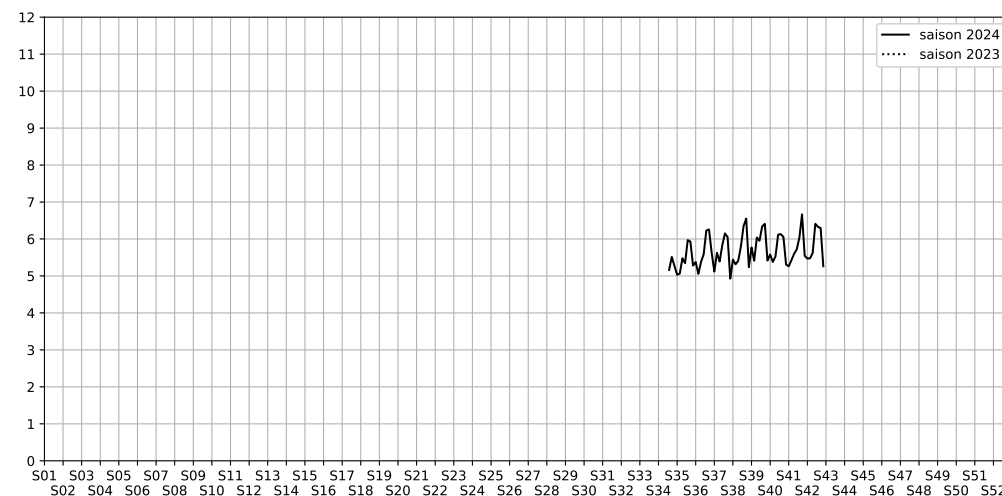

Indice Harmonica Nuit [22h-06h]
Comparaison avec saison précédente à jour équivalent