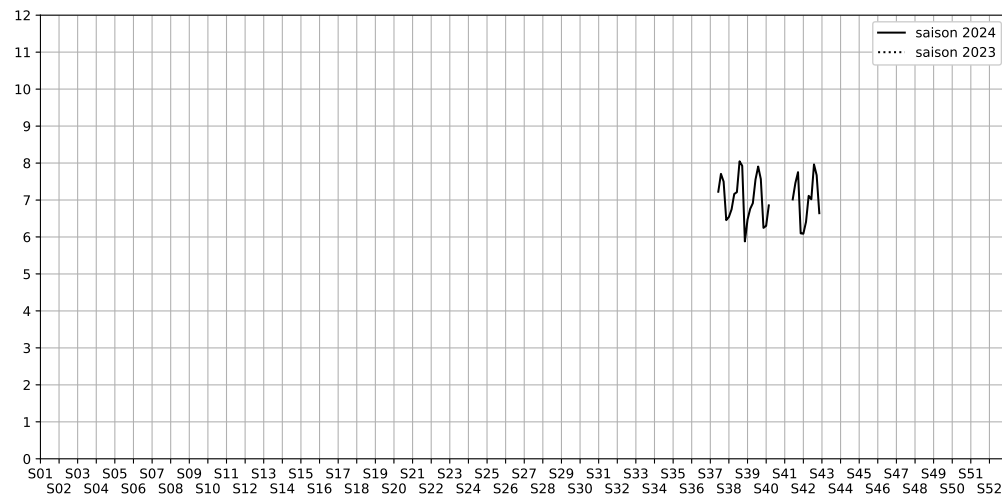

Indice Harmonica Nuit [22h-06h]
Comparaison avec saison précédente à jour équivalent