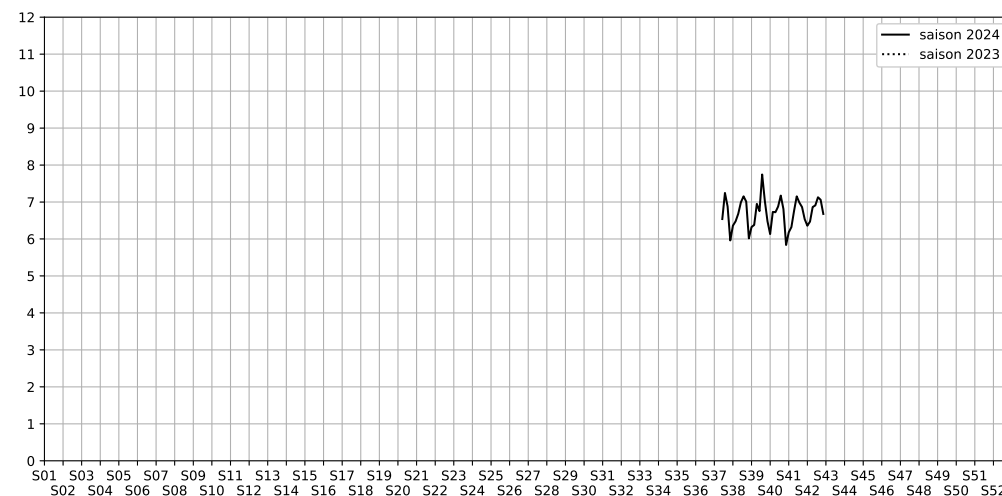

Indice Harmonica Nuit [22h-06h]
Comparaison avec saison précédente à jour équivalent