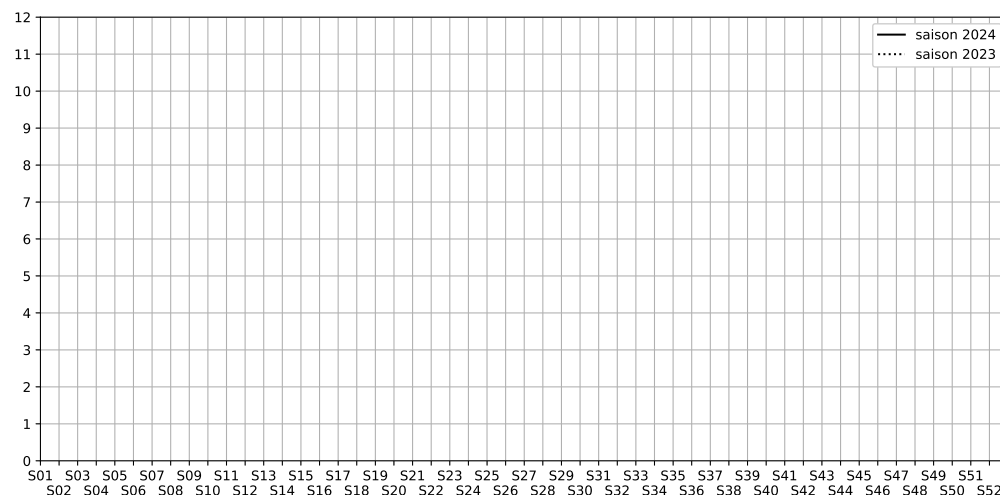

Indice Harmonica Nuit [22h-06h]
Comparaison avec saison précédente à jour équivalent