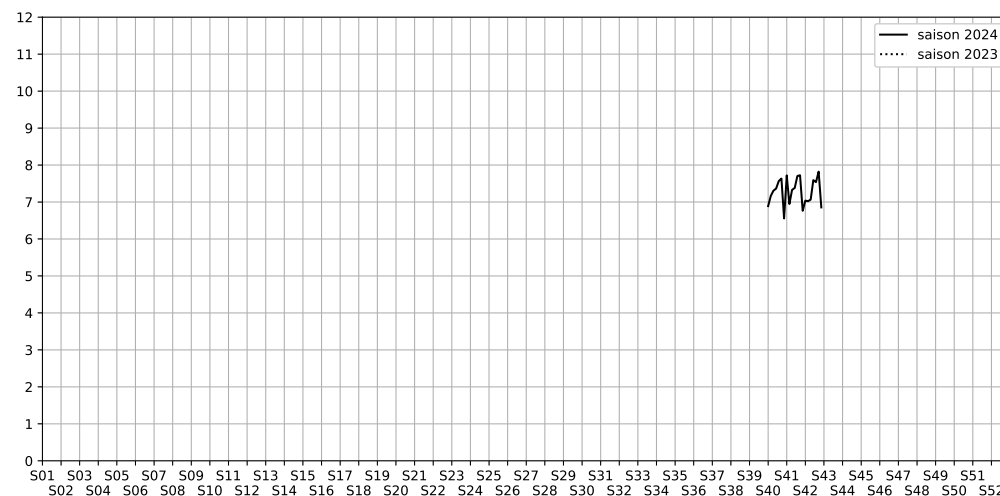

Indice Harmonica Nuit [22h-06h]
Comparaison avec saison précédente à jour équivalent