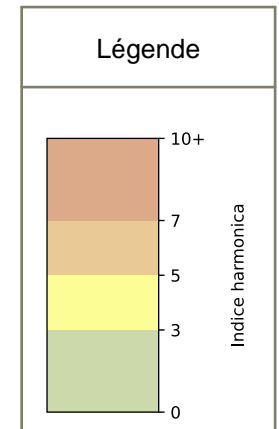

SYNTHÈSE DES SITES SUR LA SEMAINE
Par Indice Harmonica nocturne [22h-06h] décroissant

	Nuit du lundi 14/10/2024 au mardi 15/10/2024	Nuit du mardi 15/10/2024 au mercredi 16/10/2024	Nuit du mercredi 16/10/2024 au jeudi 17/10/2024	Nuit du jeudi 17/10/2024 au vendredi 18/10/2024	Nuit du vendredi 18/10/2024 au samedi 19/10/2024	Nuit du samedi 19/10/2024 au dimanche 20/10/2024	Nuit du dimanche 20/10/2024 au lundi 21/10/2024
1	63 HAUTEVILLE (7,0)	63 HAUTEVILLE (7,0)	CHATEAU D'EAU (7,1)	63 HAUTEVILLE (7,6)	CHATEAU D'EAU (8,0)	63 HAUTEVILLE (7,8)	63 HAUTEVILLE (6,9)
2	HAUTEVILLE (6,4)	HAUTEVILLE (6,5)	63 HAUTEVILLE (7,1)	PARADIS (7,1)	PARADIS (7,7)	CHATEAU D'EAU (7,7)	HAUTEVILLE (6,7)
3	CHATEAU D'EAU (6,1)	CHATEAU D'EAU (6,4)	HAUTEVILLE (6,9)	CHATEAU D'EAU (7,0)	63 HAUTEVILLE (7,5)	PARADIS (7,5)	CHATEAU D'EAU (6,6)
4	PARADIS (6,0)	PARADIS (6,0)	PARADIS (6,3)	HAUTEVILLE (6,9)	HAUTEVILLE (7,1)	HAUTEVILLE (7,1)	PARADIS (5,8)
5	FIDELITE (5,5)	FIDELITE (5,5)	FIDELITE (5,6)	FIDELITE (6,4)	CR PETITES ECURIES (6,6)	FIDELITE (6,3)	FIDELITE (5,3)
6	CR PETITES ECURIES (4,5)	CR PETITES ECURIES (5,0)	CR PETITES ECURIES (5,5)	CR PETITES ECURIES (6,2)	PAS PETITES ECURIES (6,4)	CR PETITES ECURIES (6,2)	CR PETITES ECURIES (4,4)
7	PAS PETITES ECURIES (3,2)	PAS PETITES ECURIES (3,9)	PAS PETITES ECURIES (4,4)	PAS PETITES ECURIES (5,8)	FIDELITE (6,3)	PAS PETITES ECURIES (5,4)	PAS PETITES ECURIES (3,8)
8	FB ST-DENIS (N/A)	FB ST-DENIS (N/A)	FB ST-DENIS (N/A)	FB ST-DENIS (N/A)	FB ST-DENIS (N/A)	FB ST-DENIS (N/A)	FB ST-DENIS (N/A)
9	ECHIQUELIER (N/A)	ECHIQUELIER (N/A)	ECHIQUELIER (N/A)	ECHIQUELIER (N/A)	ECHIQUELIER (N/A)	ECHIQUELIER (N/A)	ECHIQUELIER (N/A)
10	STRASBOURG (N/A)	STRASBOURG (N/A)	STRASBOURG (N/A)	STRASBOURG (N/A)	STRASBOURG (N/A)	STRASBOURG (N/A)	STRASBOURG (N/A)