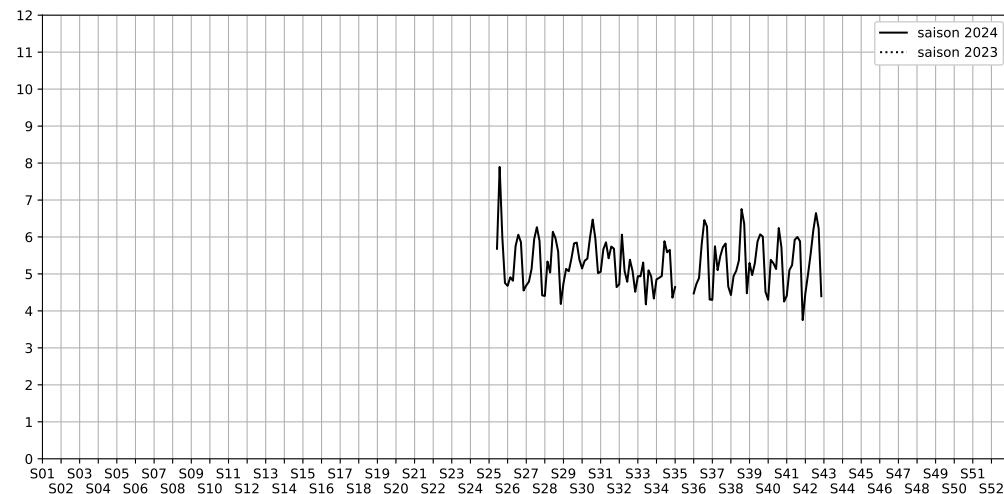

Indice Harmonica Nuit [22h-06h]
Comparaison avec saison précédente à jour équivalent