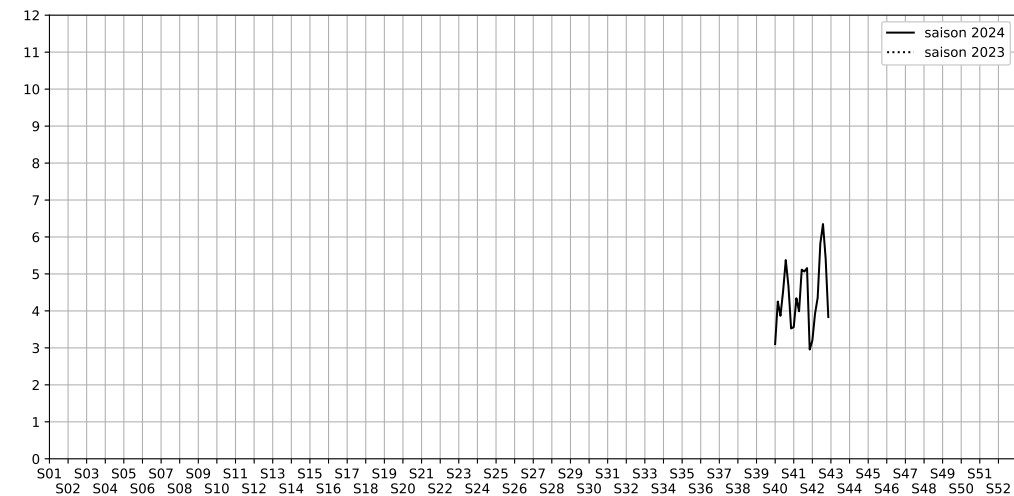

Indice Harmonica Nuit [22h-06h]
Comparaison avec saison précédente à jour équivalent