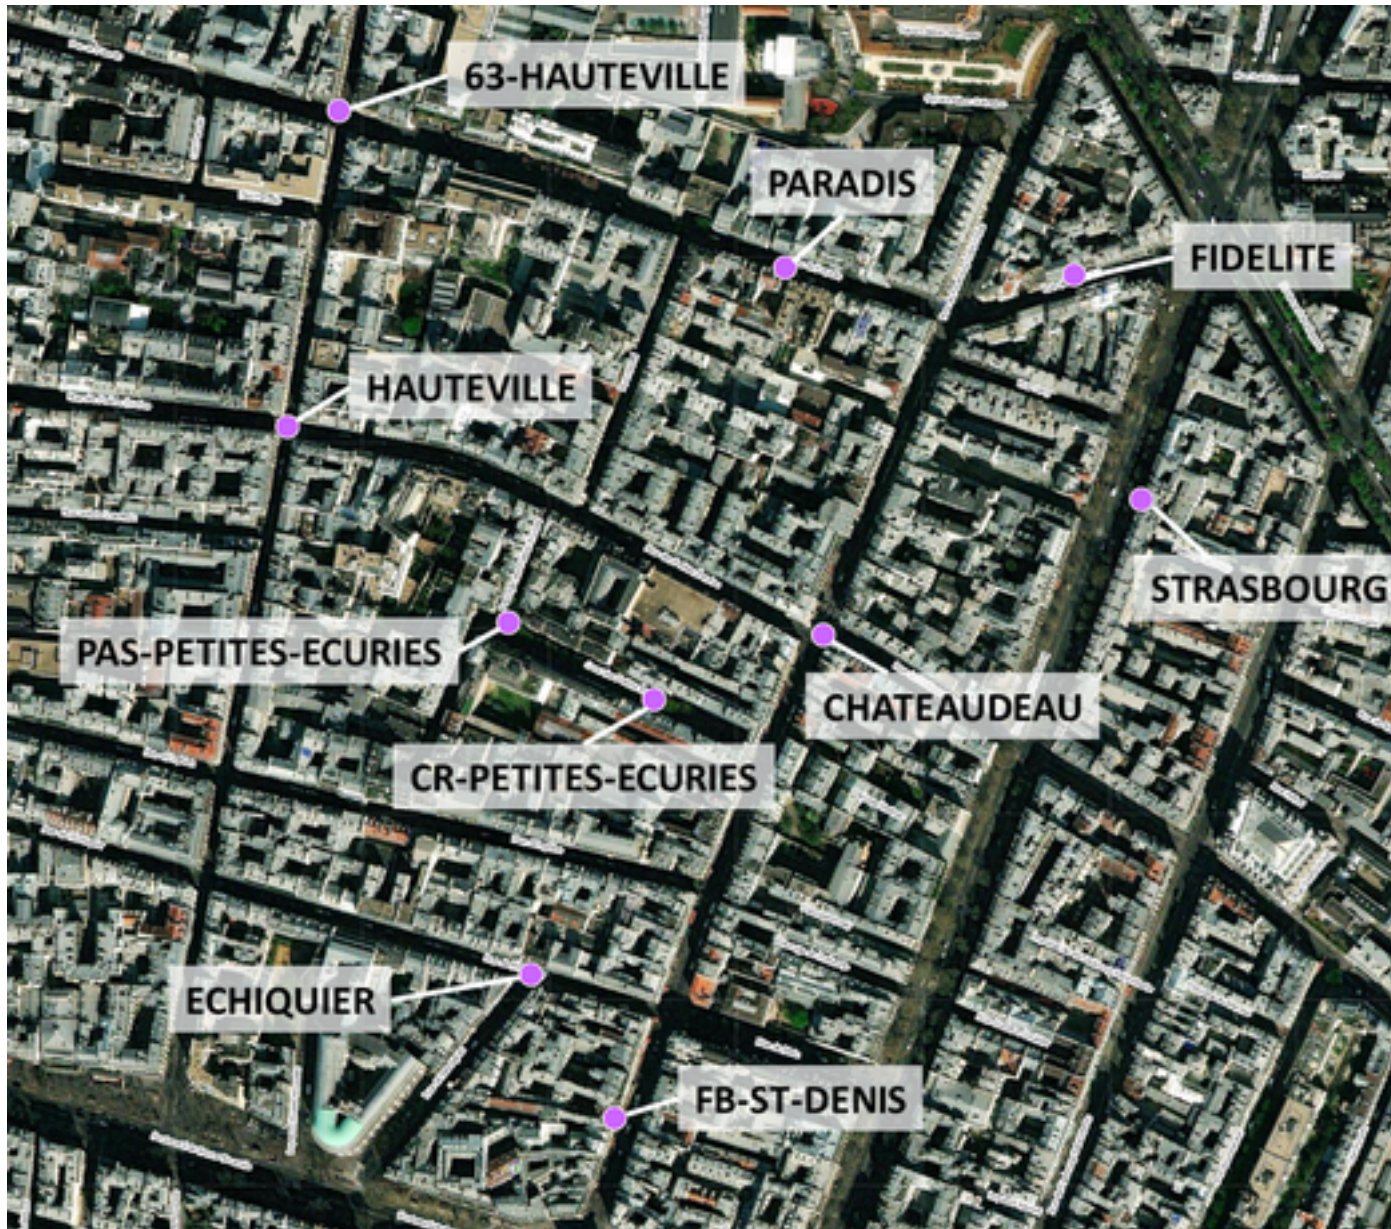

Capteurs méduse SAINT-DENIS PARADIS

2024 / sem. 42 (du 14/10/2024 au 20/10/2024)

NB : Chaque capteur est désigné par le nom de la rue dans laquelle il est implanté

Capteurs méduse SAINT-DENIS PARADIS

2024 / sem. 42 (du 14/10/2024 au 20/10/2024)