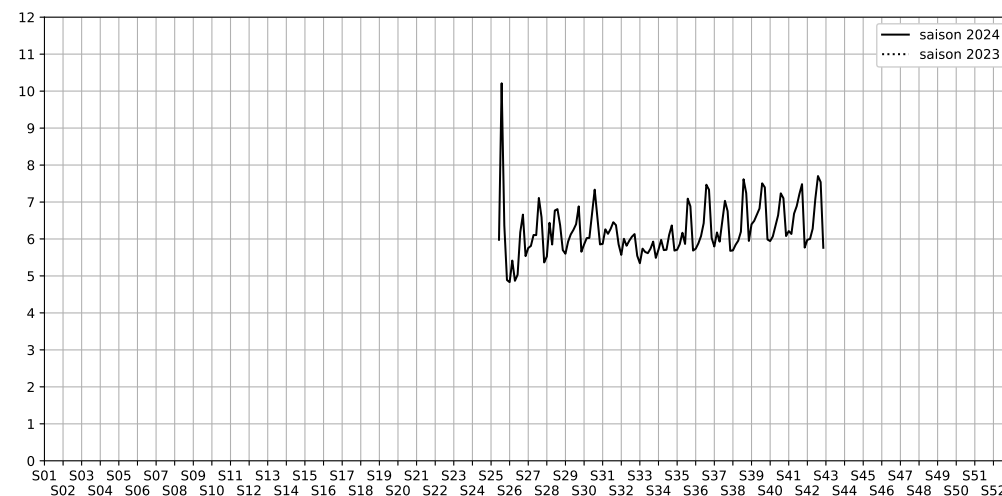

Indice Harmonica Nuit [22h-06h]
Comparaison avec saison précédente à jour équivalent